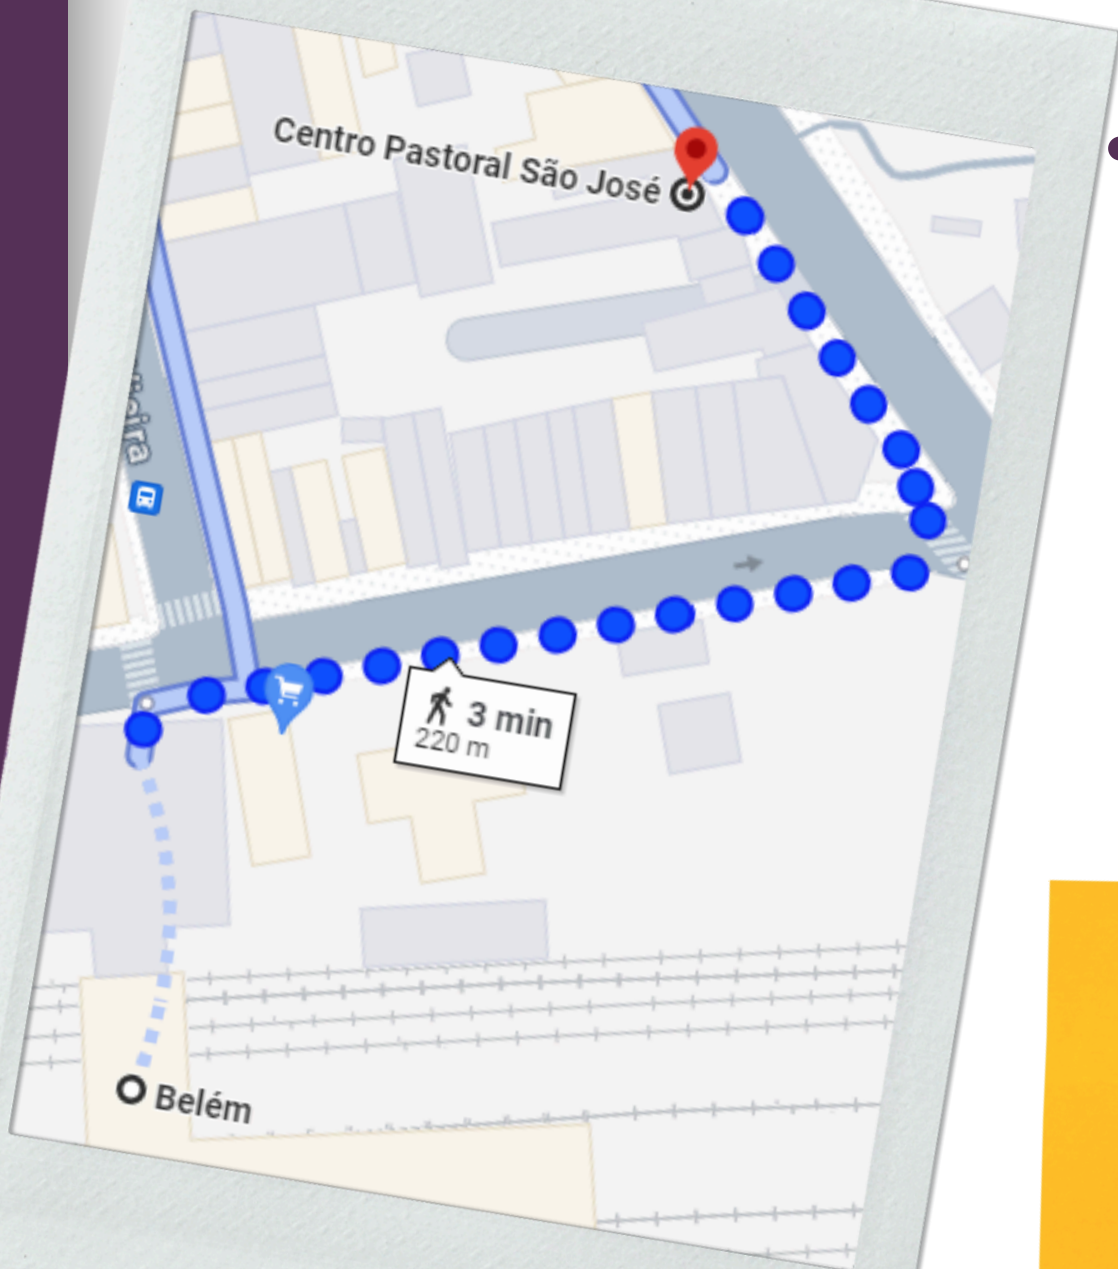

COMO CHEGAR!

Renovação Carismática Católica
Arquidiocese de São Paulo

Congresso Arquidiocesano

Centro
Pastoral
São José
do Belém

Av. Álvaro
Ramos, 366 -
Belenzinho,
São Paulo -
SP

Descubra
qual o melhor
caminho e se
programe.

Saiba como chegar!

Esperamos
por você!

Localização da Estação:
AV. ALCÂNTARA MACHADO,
S/Nº

Linha 3-
Vermelha
Estação
Belém

3 min (220 m)
via R. Toledo
Barbosa e Av.
Álvaro Ramos

LINHAS QUE PASSAM PRÓXIMAS A: AV. ÁLVARO RAMOS 2 A 88, BELÉM

- ✓ 2101-41 PÇA. SILVIO ROMERO / TERM. VL. PRUDENTE
- ✓ 3053-10 JD. ITÁPOLIS / METRÔ BELÉM
- ✓ 3139-10 JD. VL. FORMOSA / PÇA. JOÃO MENDES
- ✓ 3141-10 SÃO MATEUS / TERM. PQ. D. PEDRO II
- ✓ 351F-10 JAÇANÃ / TERM. VL. CARRÃO
- ✓ 373M-10 JD. GUAIRACÁ / SHOP. METRÔ TATUAPÉ
- ✓ VEM CONFERIR A LISTA COMPLETA >>

Para quem vai de carro para o Centro Pastoral São José, localizado na Avenida Álvaro Ramos, 366 - Belenzinho, São Paulo - SP, 03058-060, é importante escolher a melhor rota para evitar trânsito e chegar com tranquilidade.